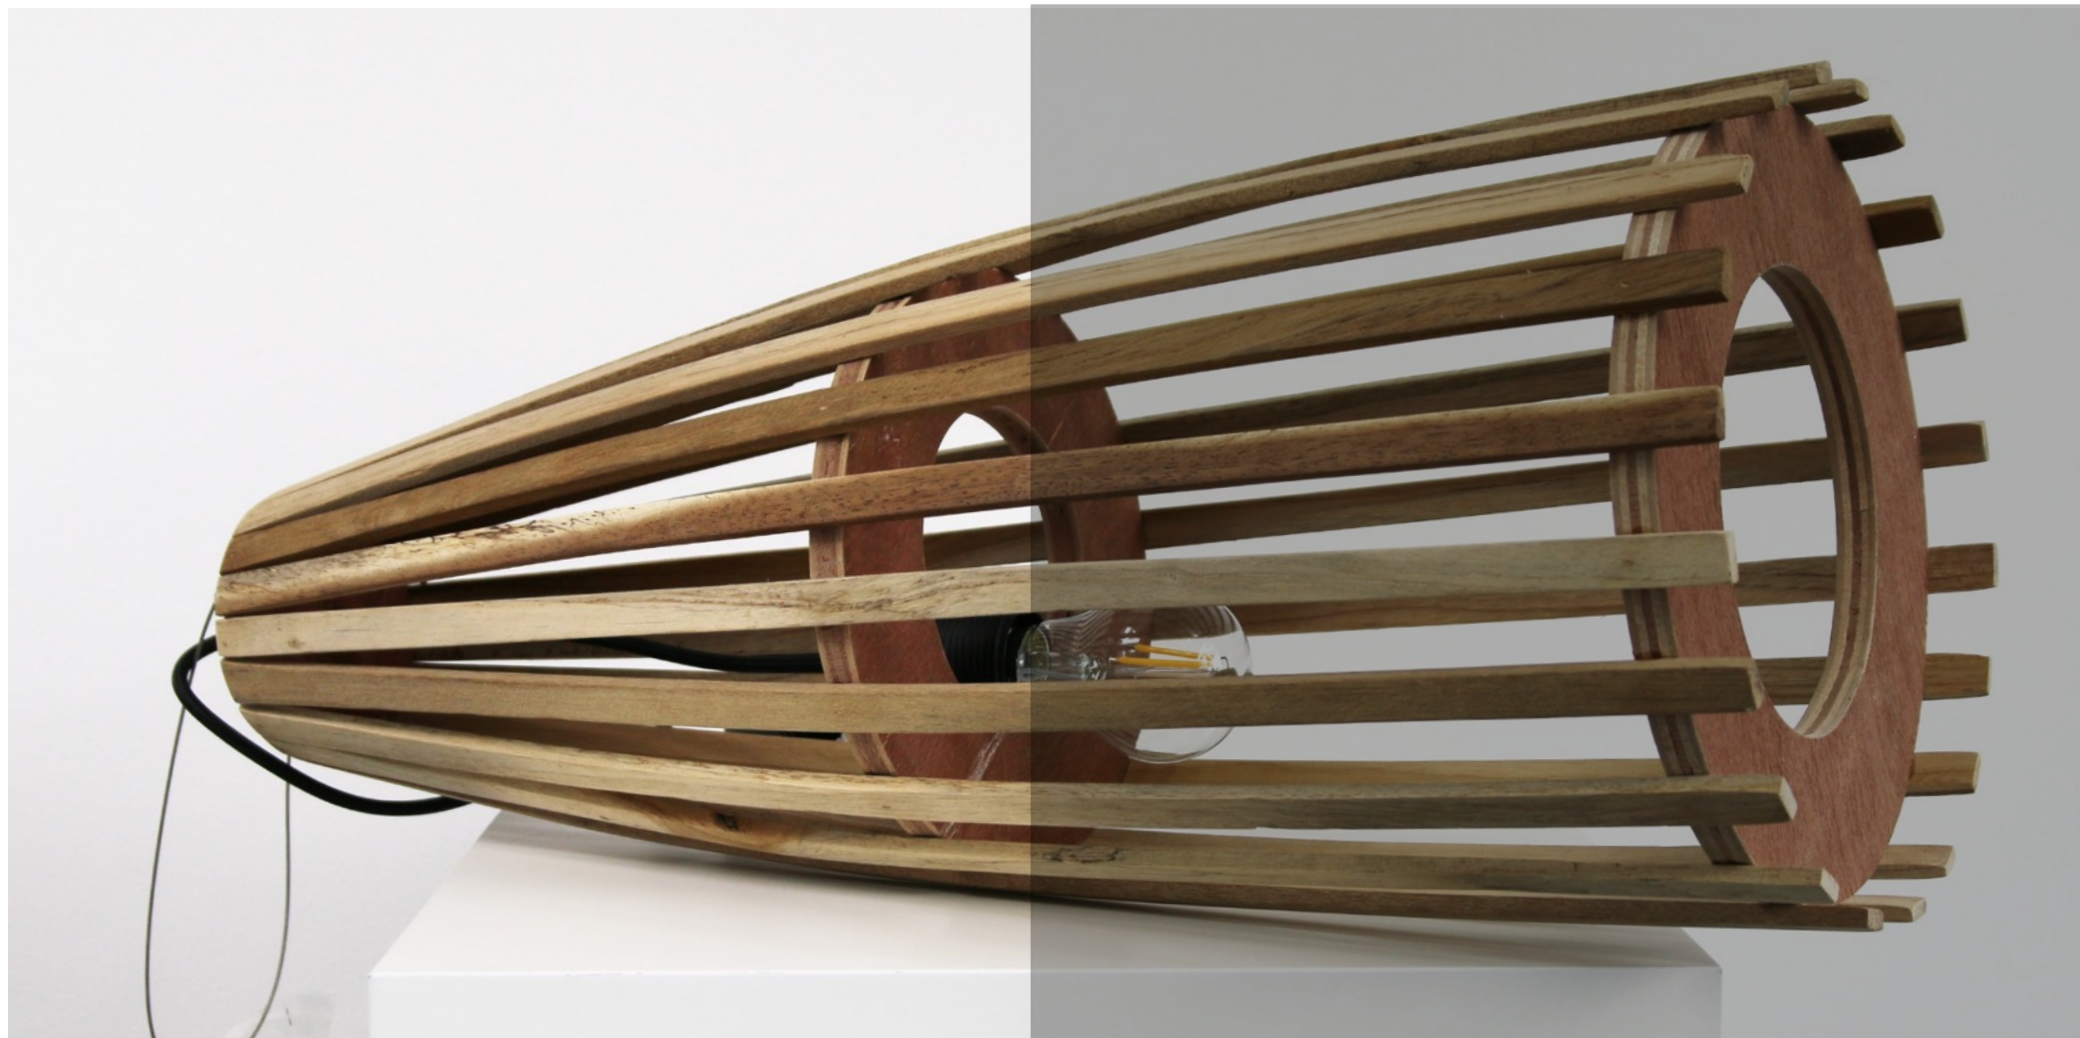

Pendelleuchte

Necop-Style

HOLZPENDELLEUCHE
IM KORB-DESIGN DIE
MAN SICH LEISTEN
KANN.

**ecop**
smart green lifestyle
MANUFAKTUR

Unsere heutige Art zu wohnen ist durch natürliche Materialien geprägt und unterstützt die Nachhaltigkeit.

Eine schöne Möglichkeit hier ein Statement zu setzen, ist unsere Holzpendelleuchte. Das Spiel mit dem Material Holz (in diesem Falle Sperrholz), einer gewissen Transparenz und dem Faktor Licht macht dieses Möbelstücke zu dem perfekten Accessoire für die Küchenanrichte oder den Esstisch.

Genauso gut kann sie aber auch als Dekoelement über einer Theke im Ladenbau eingesetzt werden. Denn gerade hier wird es immer wichtiger das Thema Nachhaltigkeit zu visualisieren.

Bei uns ist diese Pendelleuchte serienmäßig mit einer 6 Watt Vintage Glühbirne E27 ausgestattet. Das Glas der Glühbirne verfügt über eine leichte Sepia-Färbung. Diese Einfärbung verhindert, dass für das menschliche Auge nicht sichtbares blaues Licht unsere Augen schädigt.